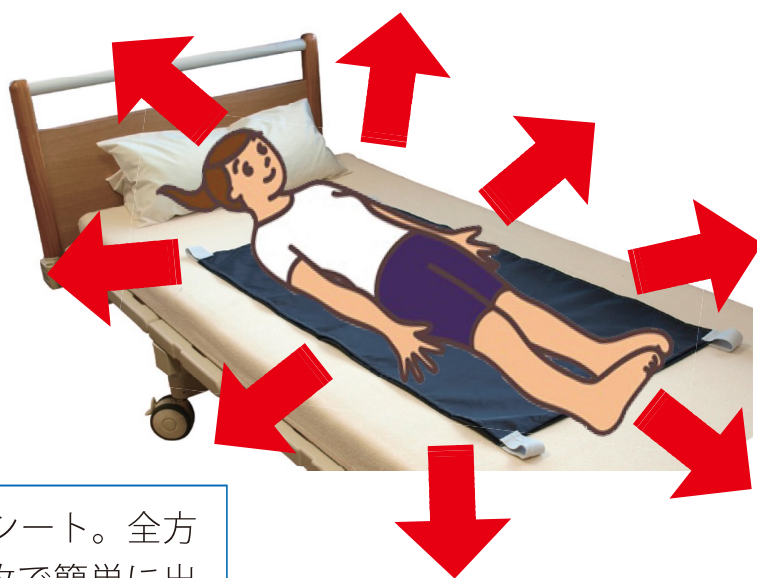

業務用の装備品

布製の担架

特別価格 10,800円
税込み・送料別

POINT

座位がとれない方の、住宅内や階段・廊下などの移動介助に必要。普通の担架が使えない狭い場所で使用します。ベッド・ストレッチャー間の移乗にも利用できます。サイズは170cm×44cm

推奨

移乗用スライドシート

使用法

身体の下にスライドシートを差込み、ストレッチャーまたはベッドの方に軽く引っ張るだけ

特別価格 3,780円
税込み・送料別

POINT

ベッド⇄ストレッチャー間の移乗用シート。全方向にスライドし、どんな移乗もこれ1枚で簡単に出来ます。移乗介助が不安な方には必携のアイテム。ナイロン製で、サイズは100cm×53cm